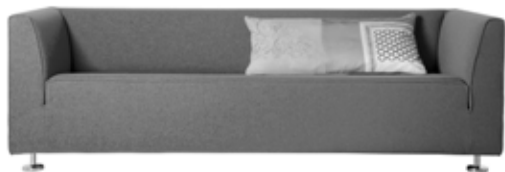

4800

design by Henk Vos

VERVOLG

MODEL	OMSCHRIJVING	IN STOF VANAF	IN LEER VANAF
  B 82 x D 150 x H 70 cm ZH 43 ZD 56	4807 CL AL		
	chaise longue links <i>nieuwe hoes</i>	1.815 1.010	2.340 1.540
  B 82 x D 150 x H 70 cm ZH 43 ZD 56	4808 CL AR		
	chaise longue rechts <i>nieuwe hoes</i>	1.815 1.010	2.340 1.540
  B 220 x D 81 x H 70 cm ZH 43 ZD 56	4817 HLAL		
	bank arm links en hoekarm rechts <i>nieuwe hoes</i>	2.895 1.610	3.560 2.275
  B 220 x D 81 x H 70 cm ZH 43 ZD 56	4818 HRAR		
	bank arm rechts en hoekarm links <i>nieuwe hoes</i>	2.895 1.610	3.560 2.275
  B 190 x D 90 x H 70 cm ZH 43 ZD 59	4800XL B2.5 2A		
	bank <i>nieuwe hoes</i>	2.565 1.485	3.215 2.105
  B 220 x D 90 x H 70 cm ZH 43 ZD 59	4800XL B3 2A		
	bank <i>nieuwe hoes</i>	2.895 1.605	3.635 2.350
  B 82 x D 57 x H 43 cm	4809 P		
	poef <i>nieuwe hoes</i>	715 390	890 565
  B 92 x D 242 x H 70 cm ZH 43 ZD 65	4819 CL AL		
	chaise longue XL met arm links <i>nieuwe hoes</i>	2.780 1.590	3.485 2.305
  B 92 x D 242 x H 70 cm ZH 43 ZD 65	4820 CL AR		
	chaise longue XL met arm rechts <i>nieuwe hoes</i>	2.780 1.590	3.485 2.305

NIUWE HOESPRIJS CALCULATIE	BIJZONDERHEDEN	OPTIES
Voor berekening van de prijs van alleen een nieuwe hoes, neemt u het bedrag in de regel 'nieuwe hoes' in de gewenste stof- of leer-categorie. Vanaf een ouderdom van 7 jaar kan herstoffering bij Gelderland alleen plaatsvinden inclusief het compleet vernieuwen van het schuim. Vraag een offerte aan op onze website bij "Herstofferen" of vraag uw dealer om een offerte.	• massief beukenhouten romp met nosagvering, zitting en rug opgebouwd uit hoogwaardig koudschuim • poten aluminium glanzend • voor beoordeling links/rechts is uitgangspuntpositie voorstaand • 4800XL serie kent 3 cm meer zitdiepte, zithoogte en bankhoogte zijn gelijk aan klassieke maatvoering • 4819/4820 CL kent 9 cm meer zitdiepte dan de klassieke 4800 bank	• poten aluminium mat • poten zwart epoxy, meerprijs 30,- per element • poten in alle RAL kleuren mogelijk, prijs op aanvraag • beukenhouten poten ø55 mm verkrijgbaar in de lakkleuren kersen, wengé, zwart • onbewerkte beukenhouten poten ø55 mm • wielen, meerprijs 185,- per element