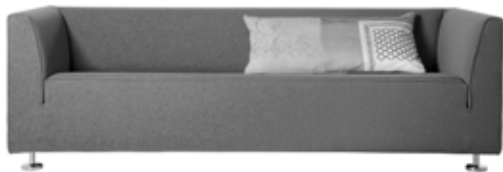

# 4800

design by Henk Vos

MODEL	OMSCHRIJVING	IN STOF VANAF	IN LEER VANAF
 B 86 x D 81 x H 70 cm ZH 43 ZD 56	<b>4800 F 2A</b>		
	fauteuil	1.280	1.710
	<i>nieuwe hoes</i>	695	1.125
 B 122 x D 81 x H 70 cm ZH 43 ZD 56	<b>4800 LS 2A</b>		
	love seat	1.785	2.140
	<i>nieuwe hoes</i>	1.065	1.415
 B 73 x D 81 x H 70 cm ZH 43 ZD 56	<b>4801 F 2A (uitlopend, op aanvraag)</b>		
	fauteuil	1.280	1.710
	<i>nieuwe hoes</i>	695	1.125
 B 146 x D 81 x H 70 cm ZH 43 ZD 56	<b>4800 B2 AL</b>		
	bank met één arm links	1.925	2.450
	<i>nieuwe hoes</i>	1.125	1.650
 B 146 x D 81 x H 70 cm ZH 43 ZD 56	<b>4800 B2 AR</b>		
	bank met één arm rechts	1.925	2.450
	<i>nieuwe hoes</i>	1.125	1.650
 B 160 x D 81 x H 70 cm ZH 43 ZD 56	<b>4800 B2 2A</b>		
	bank	2.030	2.605
	<i>nieuwe hoes</i>	1.175	1.750
 B 176 x D 81 x H 70 cm ZH 43 ZD 56	<b>4800 B2.5 AL</b>		
	bank met één arm links	2.245	2.845
	<i>nieuwe hoes</i>	1.225	1.825
 B 176 x D 81 x H 70 cm ZH 43 ZD 56	<b>4800 B2.5 AR</b>		
	bank met één arm rechts	2.245	2.845
	<i>nieuwe hoes</i>	1.225	1.825
 B 190 x D 81 x H 70 cm ZH 43 ZD 56	<b>4800 B2.5 2A</b>		
	bank	2.395	2.985
	<i>nieuwe hoes</i>	1.350	1.915
 B 206 x D 81 x H 70 cm ZH 43 ZD 56	<b>4800 B3 AL</b>		
	bank met één arm links	2.565	3.290
	<i>nieuwe hoes</i>	1.390	2.110
 B 206 x D 81 x H 70 cm ZH 43 ZD 56	<b>4800 B3 AR</b>		
	bank met één arm rechts	2.565	3.290
	<i>nieuwe hoes</i>	1.390	2.110
 B 220 x D 81 x H 70 cm ZH 43 ZD 56	<b>4800 B3 2A</b>		
	bank	2.680	3.420
	<i>nieuwe hoes</i>	1.445	2.190
 B 240 x D 81 x H 70 cm ZH 43 ZD 56	<b>4800 B4 2A</b>		
	bank	3.210	4.040
	<i>nieuwe hoes</i>	1.875	2.705