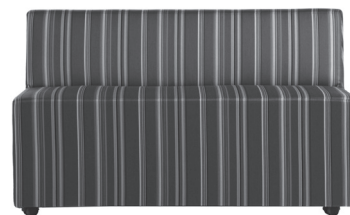

6901

MODEL	OMSCHRIJVING	IN STOF VANAF		IN LEER VANF	METRAGE
 B 47 x D 67 x H 80 cm ZH 48 ZD 47	6901 ES ZA				
	stoel zonder armen	865		1.165	2,45 m
	<i>nieuwe hoes</i>	435		730	
 B 135 x D 67 x H 80 cm ZH 48 ZD 47	6901 EB ZA				
	bank zonder armen	1.555	2.105	4,20 m	
	<i>nieuwe hoes</i>	905	1.460		
NIEUWE HOESPRIJS CALCULATIE		DETAILS		OPTIES	
Voor berekening van de prijs van alleen een nieuwe hoes, neemt u het bedrag in de regel 'nieuwe hoes' in de gewenste prijsklasse. Vanaf een ouderdom van 7 jaar kan herstoffering bij Gelderland alleen plaatsvinden inclusief het compleet vernieuwen van het schuim. Kosten hiervoor zijn: per zitplaats € 190,- netto inclusief BTW losse fauteuil € 265,- netto inclusief BTW		<ul style="list-style-type: none"> massief beukenhouten romp met nosagvering, zitting en rug opgebouwd uit hoogwaardig koudschuim op kunststof wielen 		<ul style="list-style-type: none"> blokkeerwielen meerprijs € 36,- (alleen voor de stoelen) 	
CALCULATIE MODEL MET INGEZONDEN STOF					
Voor de prijs van een model met ingezonden stof dient u uit te gaan van stofklasse A. De stofmetrages zijn bij ieder model apart vermeld. Zie verdere voorwaarden op pagina 73 - 76 Algemene Informatie.					